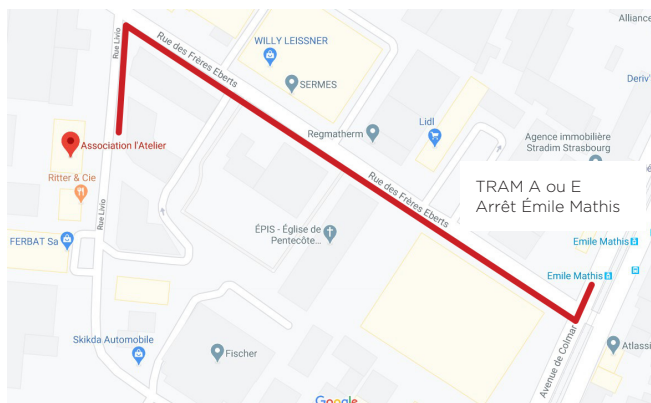

COMMENT INTÉGRER PARCOURS 2 ?

ADMISSIONS
TOUT AU LONG
DE L'ANNÉE

POUR S'INSCRIRE

Il vous suffit de téléphoner à Laureline COULOMB au 06 07 34 93 73 pour prendre rendez-vous

POUR NOUS TROUVER :

21, rue Livio / 67100 Strasbourg Meinau
Accueil : 03 88 65 86 16